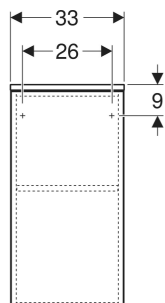

Mobilier mic Geberit Selnova Square, cu o ușă

Imagine exemplificativă

CARACTERISTICI

- Lemn din silvicultură sustenabilă, cu origine certificată
- Suspendat
- Cu o ușă
- Prinderea ușii pe stânga sau pe dreapta
- Mâner concav pentru deschidere
- Ușă cu mecanism de amortizare
- Cu un raft cu posibilitate de modificare
- Suprafețe mate mătăsoase, cu strat antiamprentă
- Rezistent la umiditate

- Livrat asamblat

DATE TEHNICE

Material

Structură din lemn,
tristratificată, cu densitate
ridicată

LISTA ELEMENTELOR LIVRATE

- Material de fixare

ACCESORII

- Set picioare îngust Geberit
- Suport magnetic Geberit
- Oglindă cu lupă Geberit
- Element de priză Geberit

INFORMAȚII

- Side cabinet and medium cabinet can be combined with each other

Cod art.	Culoare/suprafață	B cm	H cm	T cm	Ușă
504.142.01.1 Nou	alb / mătase lăcuită lucioasă	33	65	29.7	Opritor stânga sau dreapta
504.142.00.1 Nou	alb / mătase lăcuită mată	33	65	29.7	Opritor stânga sau dreapta

<i>Cod art.</i>	<i>Culoare/suprafață</i>	<i>B cm</i>	<i>H cm</i>	<i>T cm</i>	<i>Ușă</i>
504.142.JK.1 Nou	lavă / mătase lăcuită mată	33	65	29.7	Opritor stânga sau dreapta
504.142.DB.1 * Nou	gri nisip / mătase lăcuită mată	33	65	29.7	Opritor stânga sau dreapta
504.142.IK.1 * Nou	verde salvie / mătase lăcuită mată	33	65	29.7	Opritor stânga sau dreapta
504.142.PS.1 Nou	stejar natural / Melamină cu textură de lemn	33	65	29.7	Opritor stânga sau dreapta
504.142.JR.1 * Nou	nuc hicolori / Melamină cu textură de lemn	33	65	29.7	Opritor stânga sau dreapta