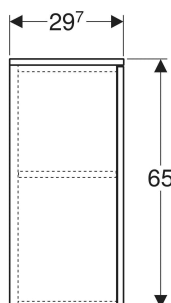

Mobilier mic Geberit Selnova Square, cu o ușă

Imagine exemplificativă

CARACTERISTICI

- Lemn din silvicultură sustenabilă, cu origine certificată
- Suspendat
- Cu o ușă
- Prinderea ușii pe stânga sau pe dreapta
- Mâner concav pentru deschidere
- Ușă cu mecanism de amortizare
- Cu un raft cu posibilitate de modificare
- Suprafețe mate mătăsoase, cu strat antiamprentă
- Rezistent la umiditate

INFORMAȚII

- Side cabinet and medium cabinet can be combined with each other

Cod art.	Culoare/suprafață	B cm	H cm	T cm	Ușă
504.142.01.1 Nou	alb / mătase lăcuită lucioasă	33	65	29.7	Opritor stânga sau dreapta
504.142.00.1 Nou	alb / mătase lăcuită mată	33	65	29.7	Opritor stânga sau dreapta

<i>Cod art.</i>	<i>Culoare/suprafață</i>	<i>B cm</i>	<i>H cm</i>	<i>T cm</i>	<i>Ușă</i>
504.142.JK.1 Nou	lavă / mătase lăcuită mată	33	65	29.7	Opritor stânga sau dreapta
504.142.DB.1 * Nou	gri nisip / mătase lăcuită mată	33	65	29.7	Opritor stânga sau dreapta
504.142.IK.1 * Nou	verde salvie / mătase lăcuită mată	33	65	29.7	Opritor stânga sau dreapta
504.142.PS.1 Nou	stejar natural / Melamină cu textură de lemn	33	65	29.7	Opritor stânga sau dreapta
504.142.JR.1 * Nou	nuc hicolori / Melamină cu textură de lemn	33	65	29.7	Opritor stânga sau dreapta