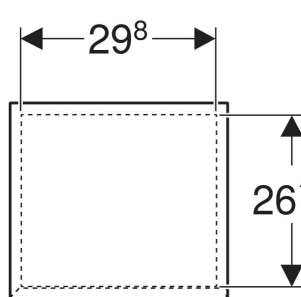

Mobilier mic Geberit Selnova Square, cu o ușă

Imagine exemplificativă

CARACTERISTICI

- Lemn din silvicultură sustenabilă, cu origine certificată
- Suspendat
- Cu o ușă
- Prinderea ușii pe stânga sau pe dreapta
- Mâner concav pentru deschidere
- Ușă cu mecanism de amortizare
- Cu un raft cu posibilitate de modificare
- Suprafețe mate mătăsoase, cu strat antiamprentă
- Rezistent la umiditate

INFORMAȚII

- Side cabinet and medium cabinet can be combined with each other

Cod art.	Culoare/suprafață	B cm	H cm	T cm	Ușă
504.142.01.1 Nou	alb / mătase lăcuită lucioasă	33	65	29.7	Opritor stânga sau dreapta
504.142.00.1 Nou	alb / mătase lăcuită mată	33	65	29.7	Opritor stânga sau dreapta

<i>Cod art.</i>	<i>Culoare/suprafață</i>	<i>B cm</i>	<i>H cm</i>	<i>T cm</i>	<i>Ușă</i>
504.142.JK.1 Nou	lavă / mătase lăcuită mată	33	65	29.7	Opritor stânga sau dreapta
504.142.DB.1 * Nou	gri nisip / mătase lăcuită mată	33	65	29.7	Opritor stânga sau dreapta
504.142.IK.1 * Nou	verde salvie / mătase lăcuită mată	33	65	29.7	Opritor stânga sau dreapta
504.142.PS.1 Nou	stejar natural / Melamină cu textură de lemn	33	65	29.7	Opritor stânga sau dreapta
504.142.JR.1 * Nou	nuc hicolori / Melamină cu textură de lemn	33	65	29.7	Opritor stânga sau dreapta